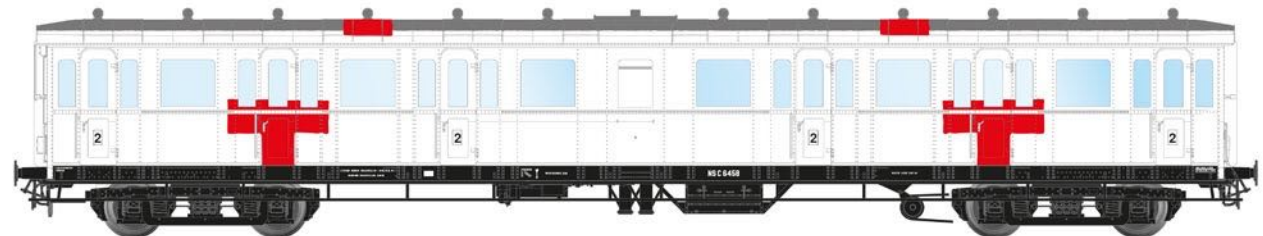

READY-MADE / FERTIG / MONTÉ PEINT H0: 487.801.87

20.252.01 - NS C12c C6458